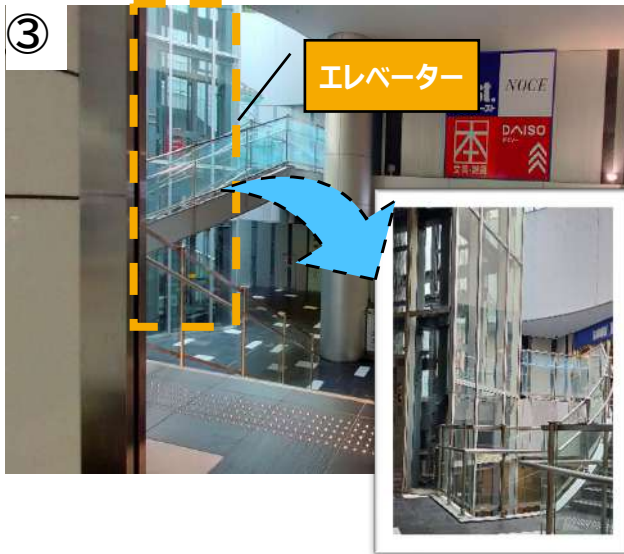

大成建設株式会社本社へのバリアフリーマップ

新宿駅の地下通路からの順路（雨に一番濡れないルート）

- 新宿駅西口広場から都庁方面にお進みください。（左手にロータリーが見えます。）

- 東京都庁・中央公園方面看板がご覧いただけますので、都庁方面へお進みください。

- 地下通路を都庁方面に進まれますと「モード学園コクーンタワー」入り口がございます。
エレベーターにて1階までお上がりください。

- 新宿センタービルとモード学園コクーンタワーの間の横断歩道を渡り、新宿センタービルの正面玄関のスロープからお入りください。